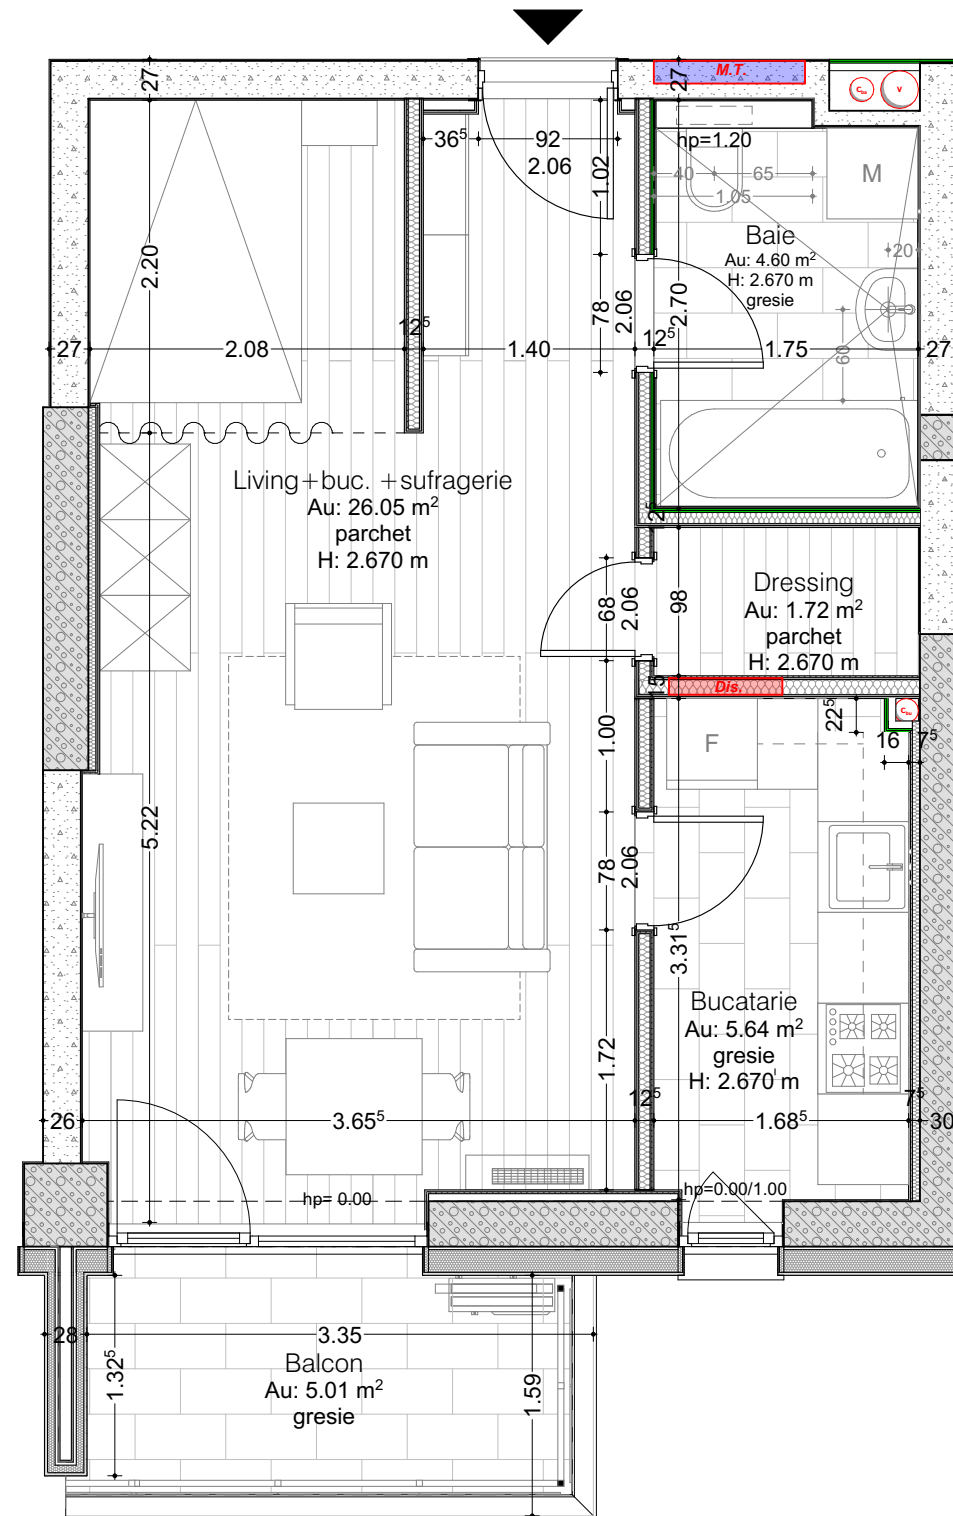

APARTAMENT 98/A

1 Camera

38.00 mp

Baie	4.60 mp
Dressing	1.72 mp
Living + Sufragerie	26.05 mp
Bucatarie	5.64 mp
Balcon	5.01 mp

Scara A
Etaj 11

STUDIOARCA